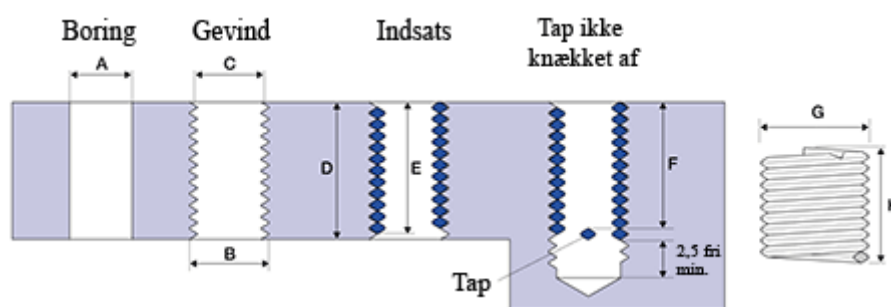

Varenummer: 1310414031400
Beskrivelse: KLEE Gevindinsats LOCKFIL+ M14 x 1,50
boreddybde 14mm

Mål

A	= 14,5 -0,176 +0,236
B	= 15.948
C	= 14,974 -0 +0,125
D	= 14.00
Gevind	= M14 x 1,50
G Min/Maks	= 16,25 16,65
H	= 7.50